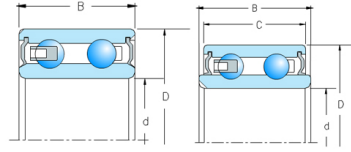

## 20 Series

Selezionare Inchiesta	cuscinetto n.	Dimensione (millimetro)				Peso (Kg)	Ref no	
		D:	D	B	C		SKF	FAG KOYO
DAC 255200206	25	52	20.6	20.6	0.19	617546A	-	-
DAC 25520037	25	52	37	37	0.33	445539AA	576467	-
DAC 25520042	25	52	42	42	0.36	-	-	-
DAC 27600050	27	60	50	50	0.42	BAH5000	-	-
DAC 28580042	28	58	42	42	0.41	-	-	DAC28582RK
DAC 28610042	28	61	42	42	0.51	-	-	DAC286142AW